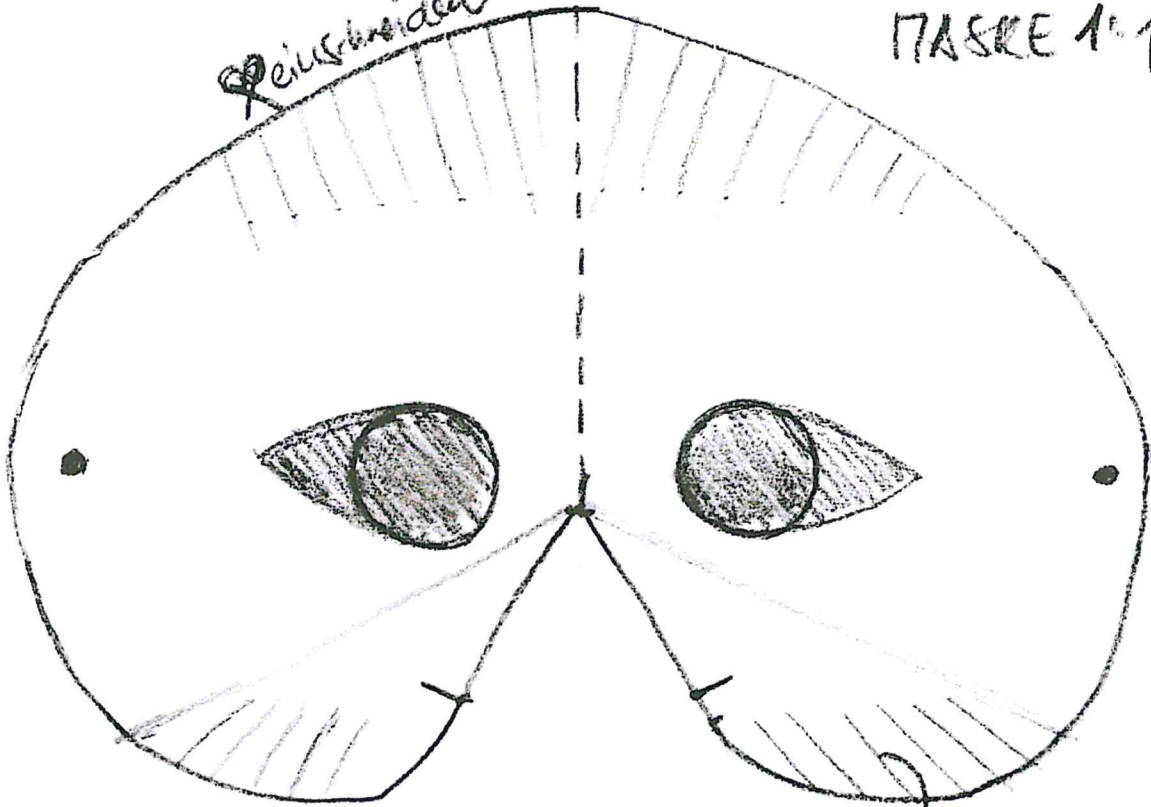

VOGELHOCHZEIT

DROFFEL

MASKE 1:1

Leinschnitten

1x schwarz

2x weiss

1x gelb