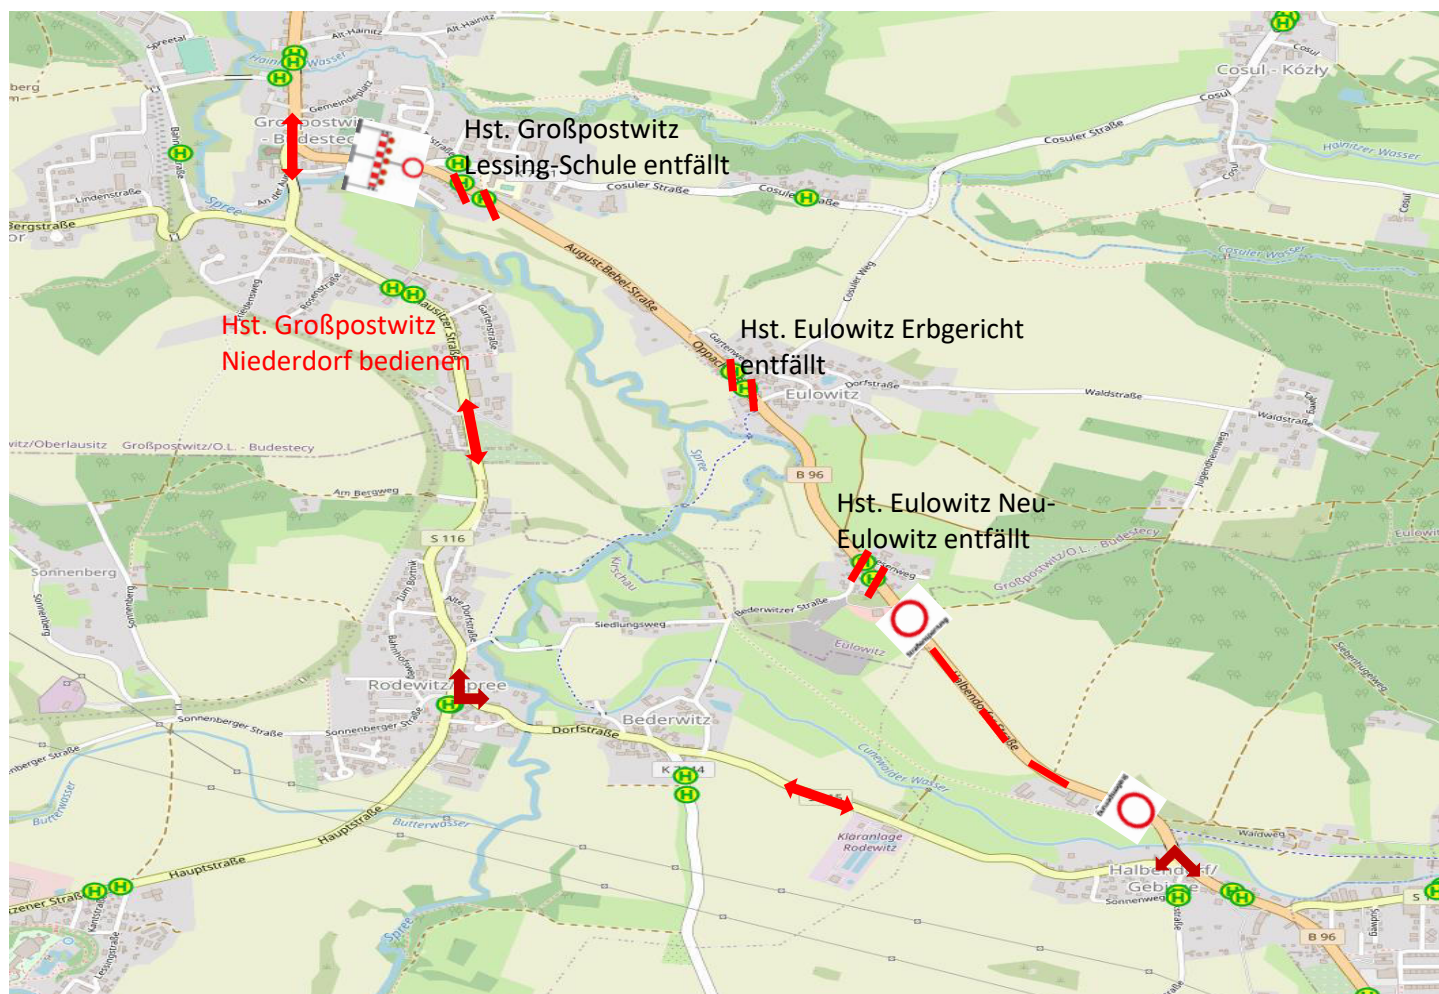

Achtung B96 Halbendorf-Eulowitz L128

29.09.2020 7:00 Uhr bis 30.10.2020 18:00 Sperrung der B96

Umleitung von Neueulowitz über Bederwitz nach Halbendorf
Rückfahrt in Gegenrichtung

Verkehrseinschränkung/ Sperrung

Ort	Eulowitz	
Straße	B 96 Halbendorfer Straße	
vom	29.09.2020 07:00 Uhr	bis 30.10.2020 18:00 Uhr
Linien	110	120
Grund	Asphaltarbeiten	

Änderung

Von Großpostwitz Pilgerschänke in Richtung Rodewitz/Spree fahren. In Rodewitz/Spree links Richtung Bederwitz abbiegen (Ampelregelung). Der Bederwitzer Straße - Dorfstraße folgen und dann rechts auf die B96 abbiegen um zur Hst. Halbendorf/Gebirge zu gelangen! Gegenrichtung verkehrt analog!

Die Haltestellen Großpostwitz Lessing-Schule, Eulowitz Erbgericht und Neu-Eulowitz können nicht bedient werden! **Als Ersatz ist die Haltestelle Großpostwitz Niederdorf zu bedienen!**

Ersatzhst. Großpostwitz Niederdorf